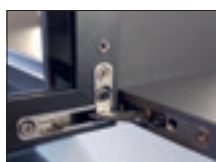

Smoky: bronzed finish. No holes
for handles. Tempered.

A magazzino
In stock

MV3

TELAIO "TELAYO"

"TELAYO" FRAME

TELAIO

Estruso di alluminio sp. 22 mm.
Preso maniglia integrata nei due
profili verticali. Finitura opaco
metal grey. Disponibili solo con
cerniere a scomparsa con chiusura
ammortizzata, o ribalta HK-TOP.