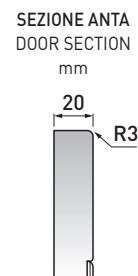

OLD LINE

SISTEMA DISPONIBILE / SYSTEM AVAILABLE

Sistema maniglia *
Handle system

MODERNO

* Maniglia ACCAKAPPA
non disponibile
ACCAKAPPA handle
not available

CARATTERISTICHE

Struttura frassino
Telaio in massiccio di frassino, pannello centrale in particelle di legno classe CARB P2 impiallacciato frassino. Spazzolato e laccato a poro aperto.