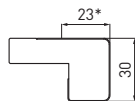

Cornici sottopensile

Supporto in fibra a media densità (MDF) classe E1 impiallacciato.

Disponibile nelle versioni:

Anticato: impiallacciato tinta ciliegio.

Hermitage: impiallacciato laccato opaco tinta unita.

Antiques: impiallacciato laccato opaco con anticature.

Oro e Argento: laccato opaco tinta unita.

* Sporgenza da fine scocca
Overlap beyond the carcass
Débordement par rapport au caisson

Pelmets

Veneered, class E1 MDF backing.

Available versions:

Antiqued: cherry stained veneer.

Hermitage: veneered and matt lacquered with a plain colour.

Antiques: veneered and matt lacquered with an antique-effect finish.

Silver and Gold: matt lacquered with a plain colour.