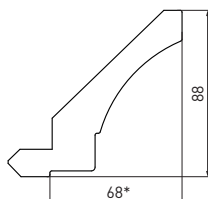

Cornici soprapensile

Spazzolato poro aperto: supporto in fibra a media densità (MDF) classe E1 impiallacciato frassino spazzolato laccato poliuretano a poro aperto; greca in legno massiccio di frassino.

Versione decapè: spazzolato e laccato poliuretano con tecnica decapè.

* Sporgenza da fine scocca
Overlap beyond the carcass
Débordement par rapport au caisson

Cornices

Open-pore brushed: Class E1 MDF backing veneered with brushed, open-pore, polyurethane lacquered ash wood veneer; solid ash wood Greek fret.

Limed version: brushed and finished with polyurethane lacquer using the liming technique.