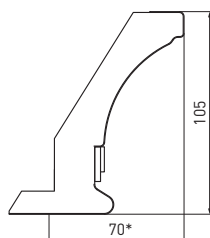

Cornici soprapensile

Supporto in fibra a media densità (MDF) classe E1 impiallacciato, greca in legno massiccio di frassino.

Disponibile nelle versioni:

Anticato: impiallacciato tinta ciliegio.

Hermitage: impiallacciato laccato opaco tinta unita.

Hermitage Luxury: impiallacciato laccato opaco tinta unita, passepartout nella tonalità Oro o Argento.

Antiques: impiallacciato laccato opaco con anticature.

Antiques Luxury: impiallacciato laccato opaco con anticature, passepartout nella tonalità Oro o Argento.

* Sporgenza da fine scocca
Overlap beyond the carcass
Débordement par rapport au caisson

Cornices

Veneered, class E1 MDF backing with solid ash wood Greek fret.

Available versions:

Antiqued: cherry stained veneer.

Hermitage: veneered and matt lacquered with a plain colour.

Hermitage Luxury: veneered and matt lacquered with a plain colour with a Gold or Silver trim.

Antiques: veneered and matt lacquered with an antique-effect finish.

Antiques Luxury: veneered and matt lacquered with an antique-effect finish with a Gold or Silver trim.